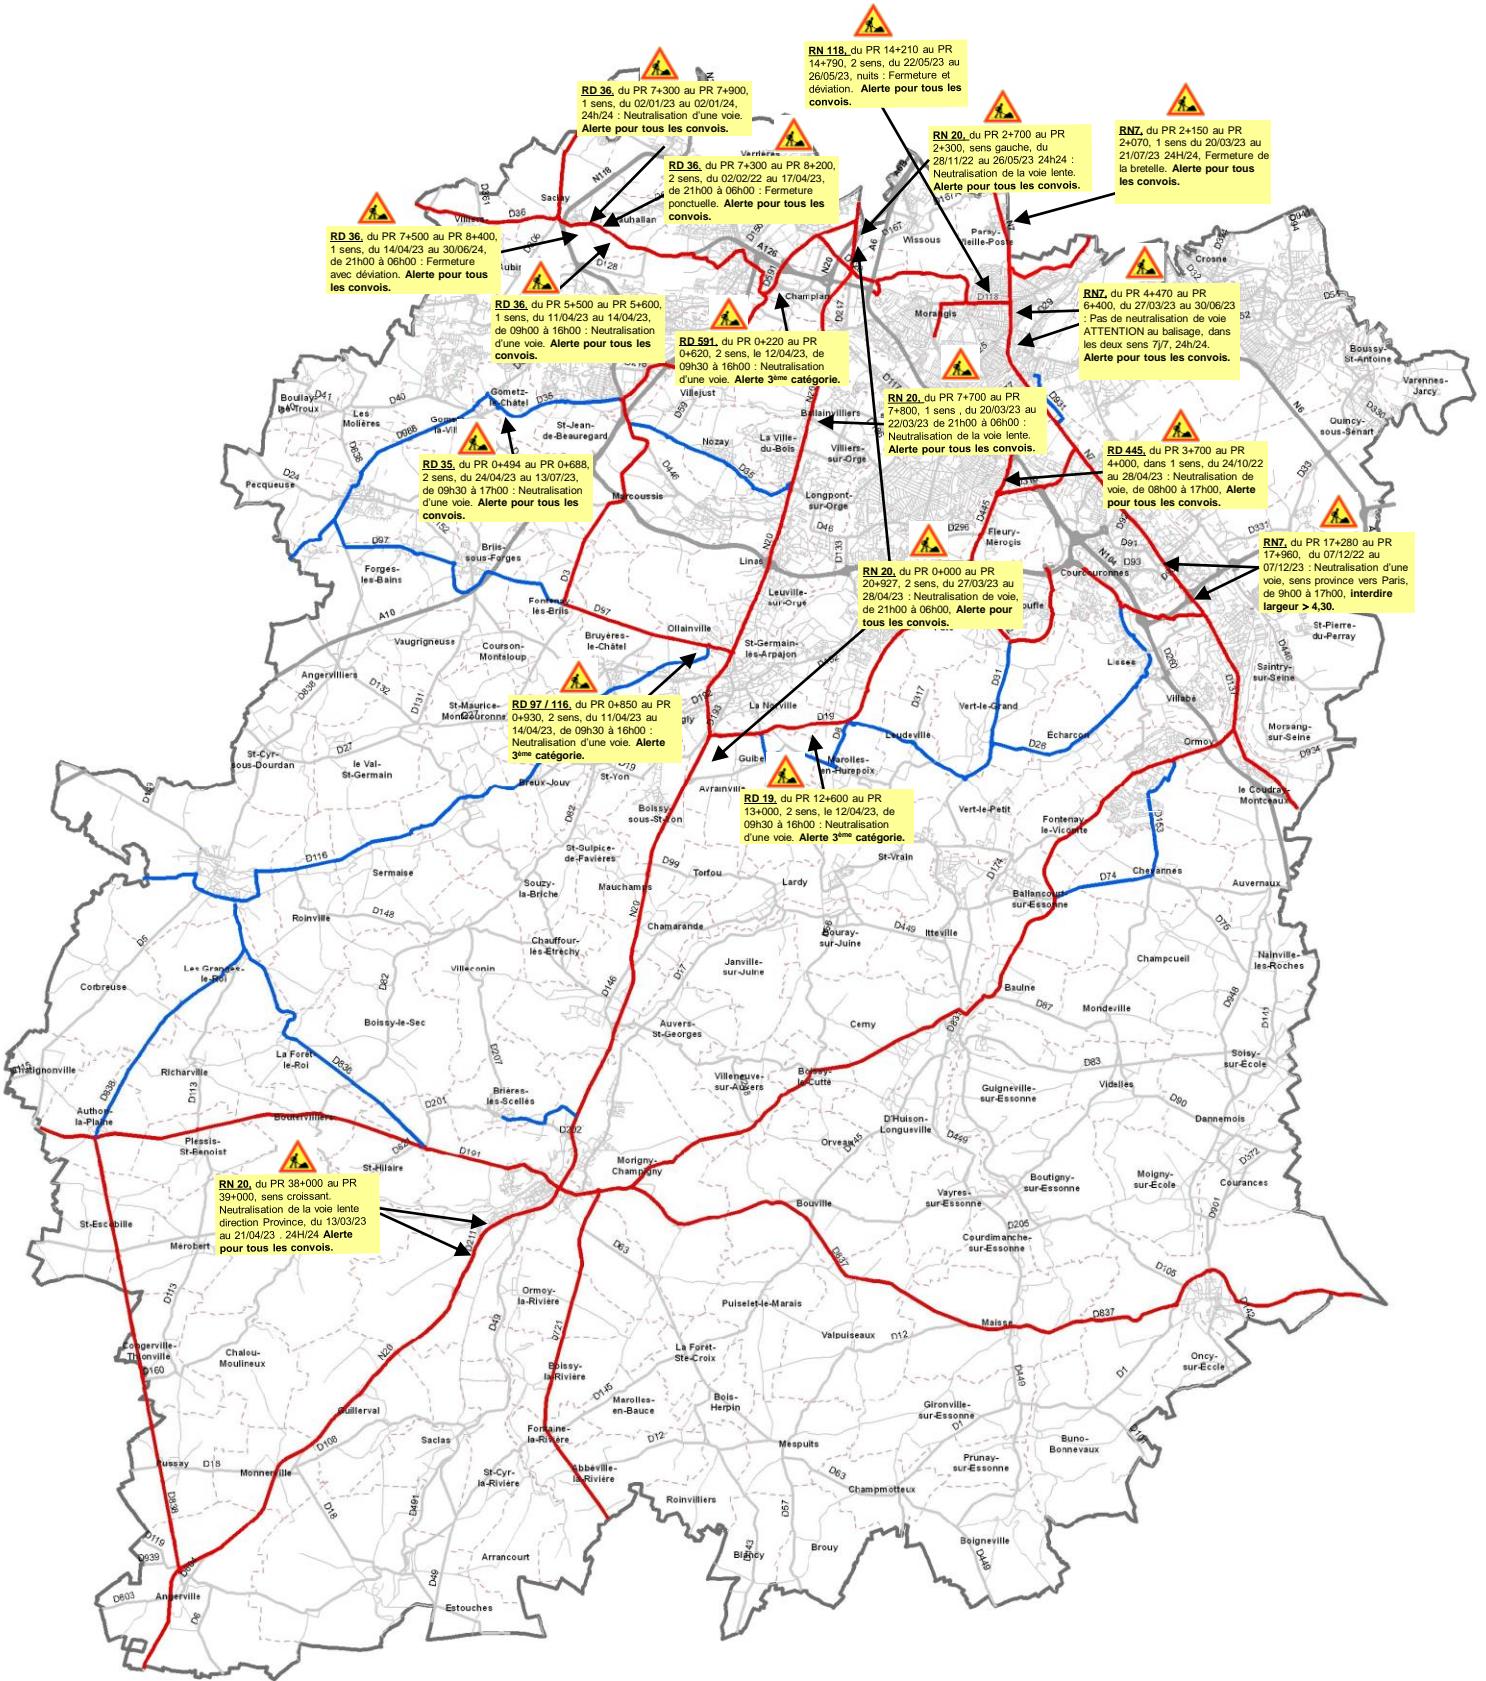

Perturbations à la circulation des transports exceptionnels sur le réseau routier départemental de l'Essonne

Semaines 15-16 2023

RD 36, du PR 7+500 au PR 8+400, 1 sens, du 14/04/23 au 30/06/24, de 21h00 à 06h00 : Fermeture avec déviation. **Alerte pour tous les convois.**

RD 36, du PR 7+300 au PR 7+900, 1 sens, du 02/01/23 au 02/01/24, 24h/24 : Neutralisation d'une voie. **Alerte pour tous les convois.**

RD 36, du PR 7+300 au PR 8+200, 2 sens, du 02/02/22 au 17/04/23, de 21h00 à 06h00 : Fermeture ponctuelle. **Alerte pour tous les convois.**

RD 36, du PR 5+500 au PR 5+600, 1 sens, du 11/04/23 au 14/04/23, de 09h00 à 16h00 : Neutralisation d'une voie. **Alerte pour tous les convois.**

RD 581, du PR 0+220 au PR 0+420, 2 sens, le 12/04/23, de 09h30 à 16h00 : Neutralisation d'une voie. **Alerte 3^{ème} catégorie.**

RD 36, du PR 0+494 au PR 0+688, 2 sens, du 24/04/23 au 13/07/23, de 09h30 à 17h00 : Neutralisation d'une voie. **Alerte pour tous les convois.**

RD 97 / 116, du PR 0+850 au PR 0+930, 2 sens, du 11/04/23 au 14/04/23, de 09h30 à 16h00 : Neutralisation d'une voie. **Alerte 3^{ème} catégorie.**