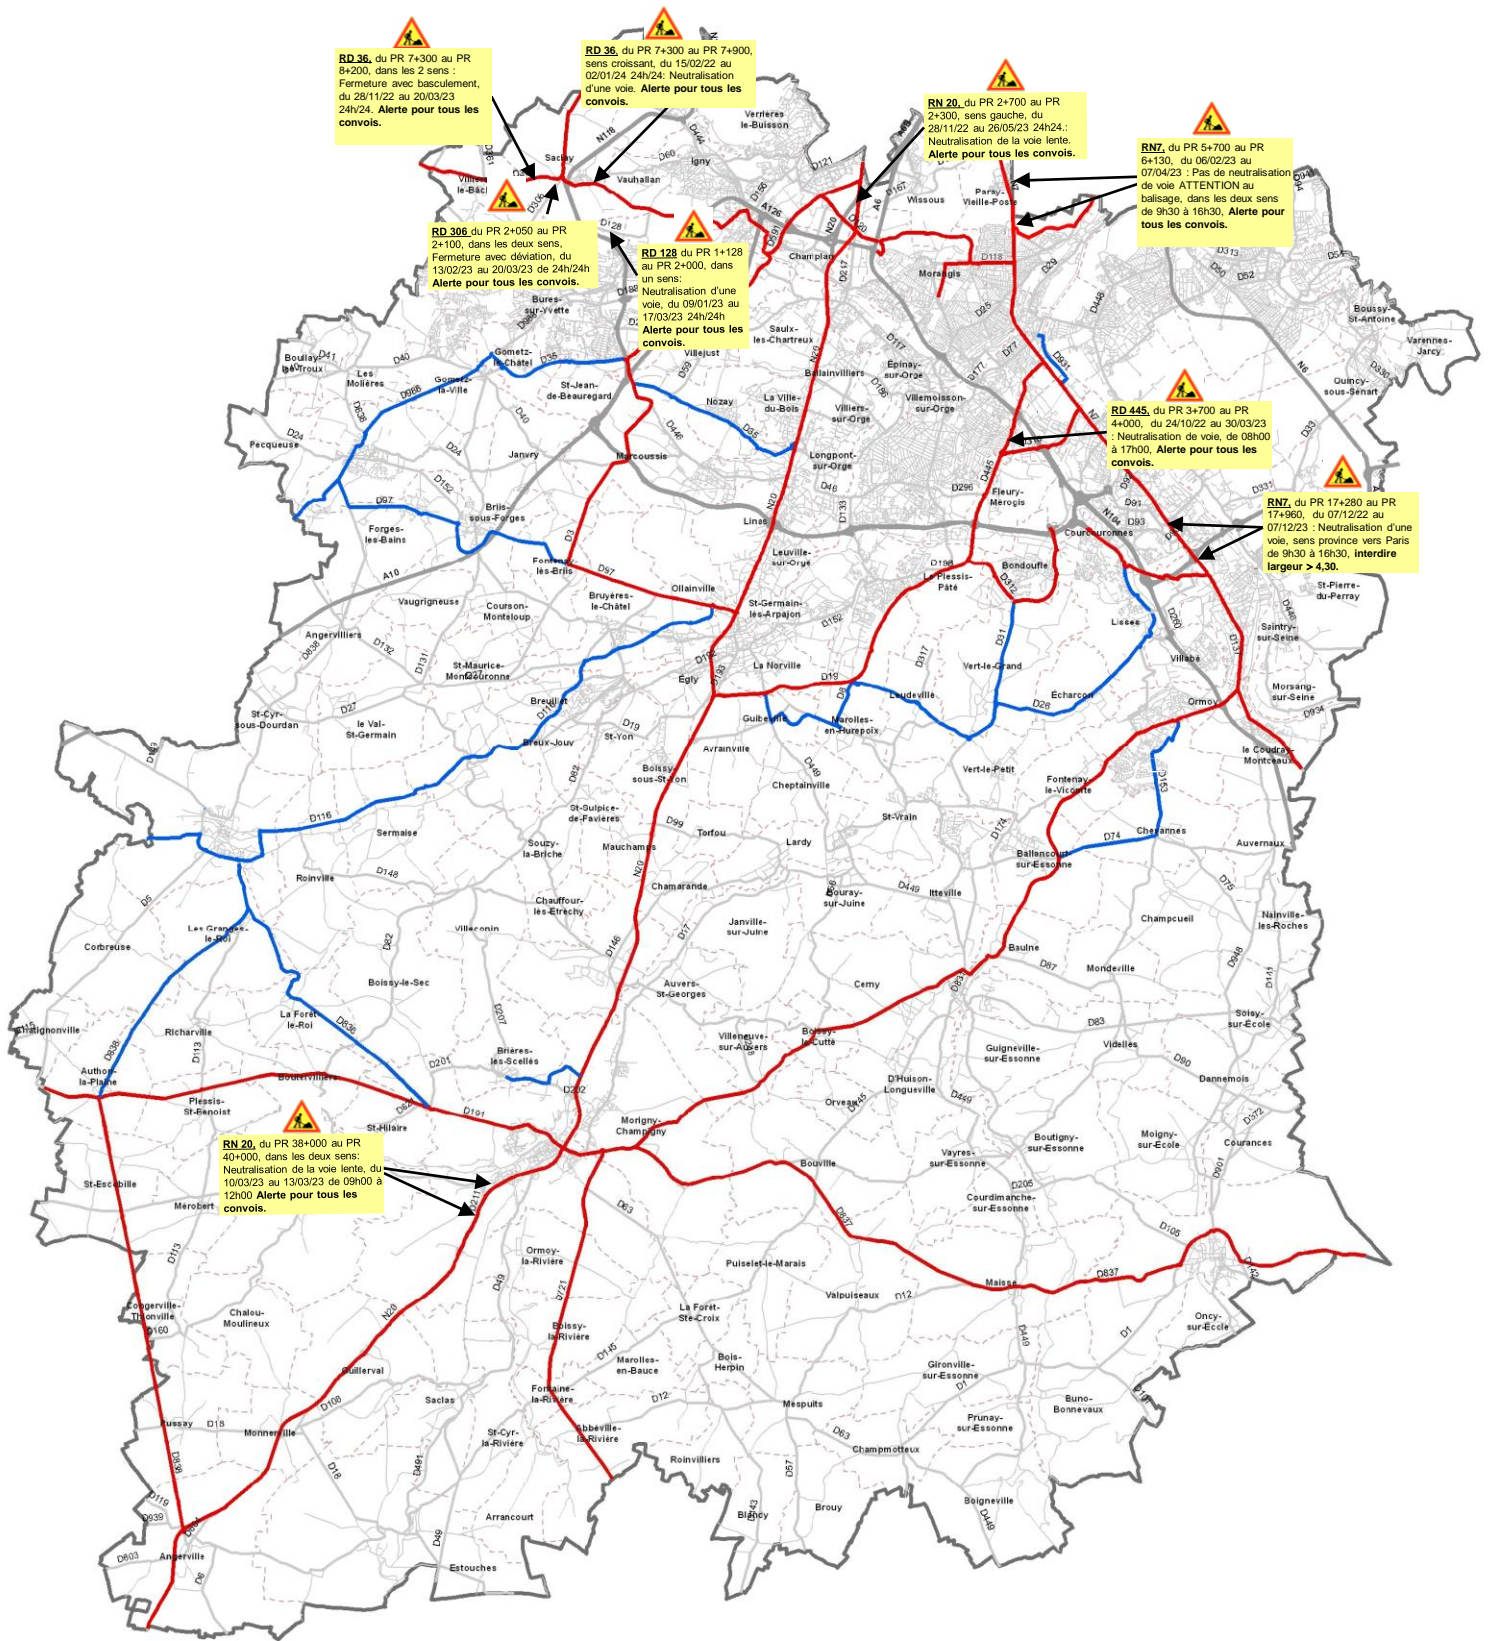

Perturbations à la circulation des transports exceptionnels sur le réseau routier départemental de l'Essonne

Semaines 10-11 2023

— Itinéraire de 2^{ème} catégorie
— Itinéraire de 3^{ème} catégorie