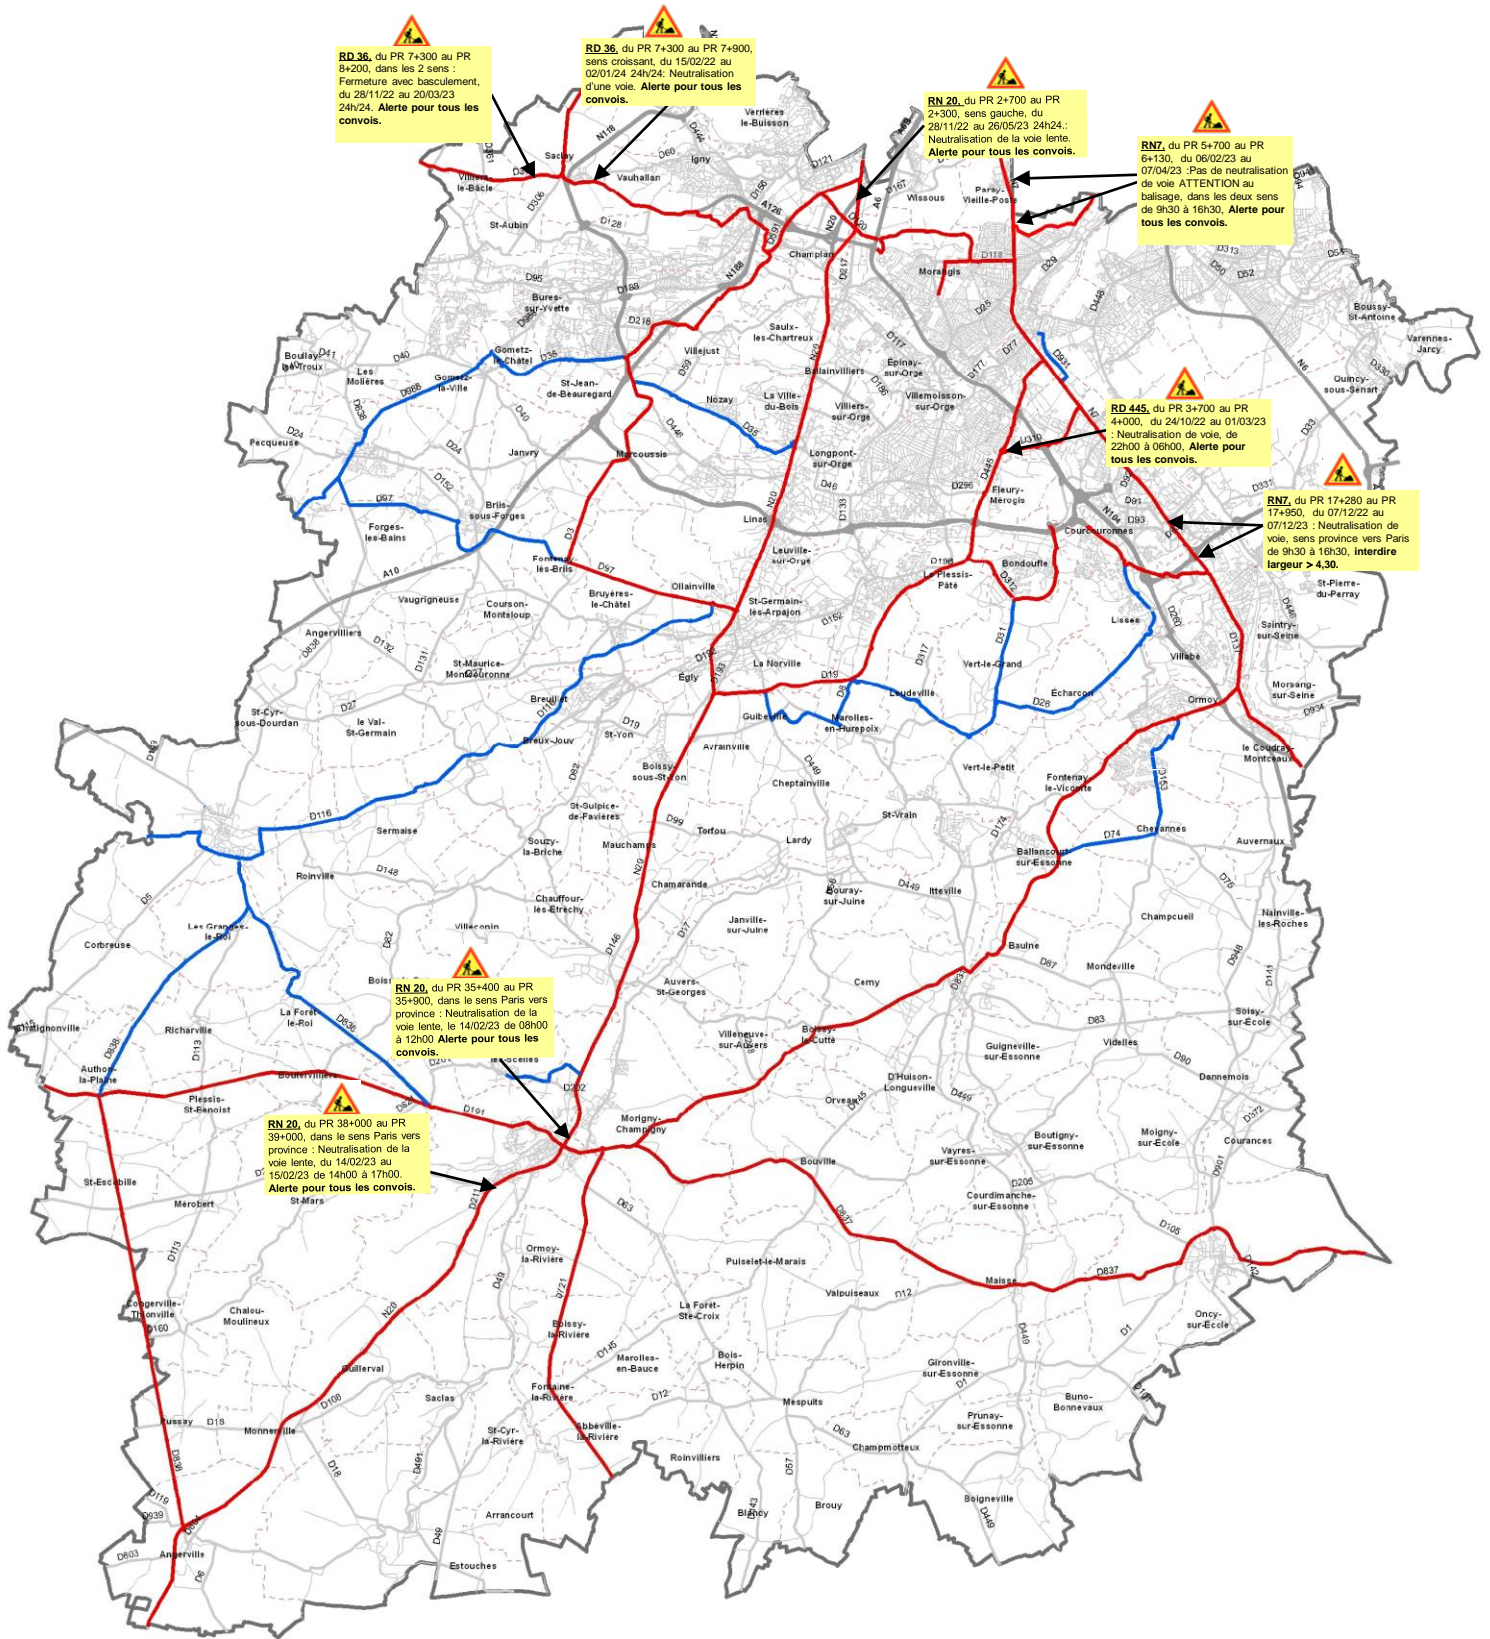

Perturbations à la circulation des transports exceptionnels sur le réseau routier départemental de l'Essonne

Semaines 07-08 2023

RD 445, du PR 3+700 au PR 4+000, du 24/10/22 au 01/03/23 : Neutralisation de voie, de 22h00 à 06h00, **Alerte pour tous les convois.**

— Itinéraire de 2ème catégorie
— Itinéraire de 3ème catégorie