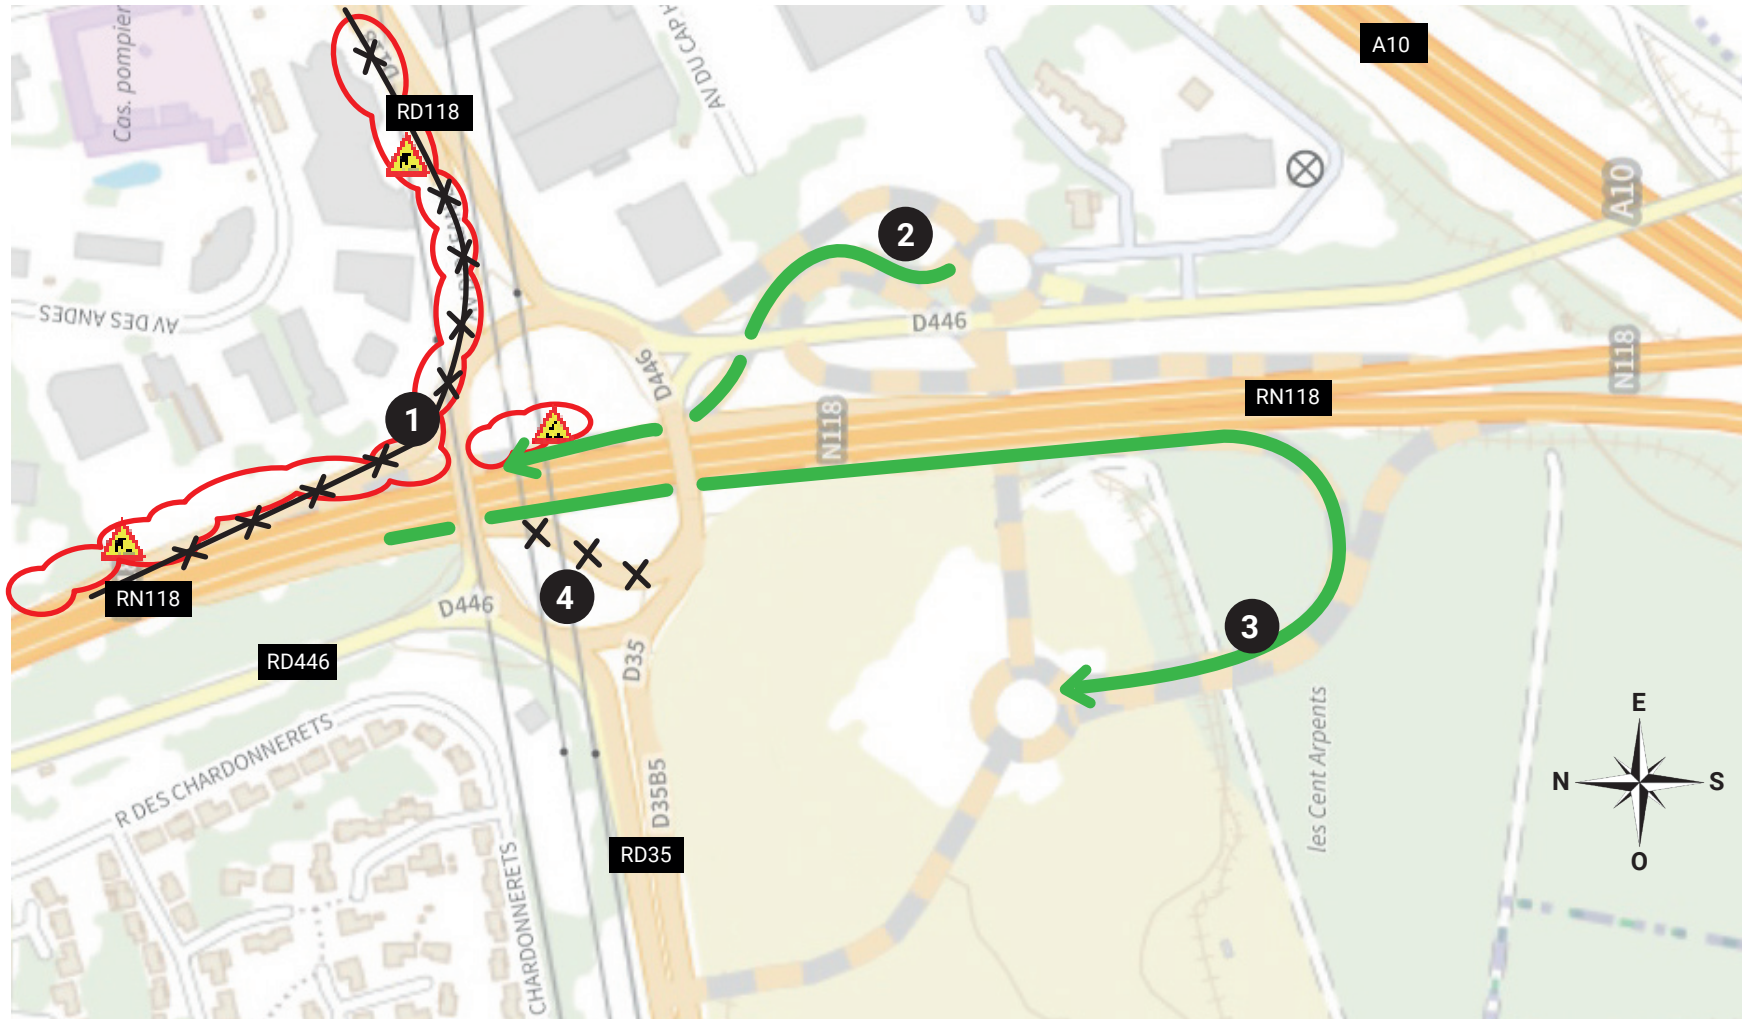

RING DES ULIS

A partir de la mi-mai 2024

Vers
Courtaboeuf / Villejust

Vers
RN118 Nord
Paris

Vers
Orsay
Mondétour

Vers
Marcoussis
Nozay

Vers
RN118 Sud
RN104
A10 Province

Vers Les Ulis
Saint-Jean-de-Beauregard

X Axes fermés à la circulation

Voie nouvelle

Zones en travaux

VERS
PARIS

DEPUIS
PARIS

- 1 Fermeture voie lente et accès direct RN118 nord-Paris
- 2 Ouverture partielle de la nouvelle bretelle 14.2 en direction de la RN118 nord-Paris
- 3 Ouverture de la nouvelle bretelle 14.4 de sortie venant de la RN118 nord-Paris
- 4 Fermeture de la bretelle intérieure du Ring

Les itinéraires cyclables ne sont pas en service