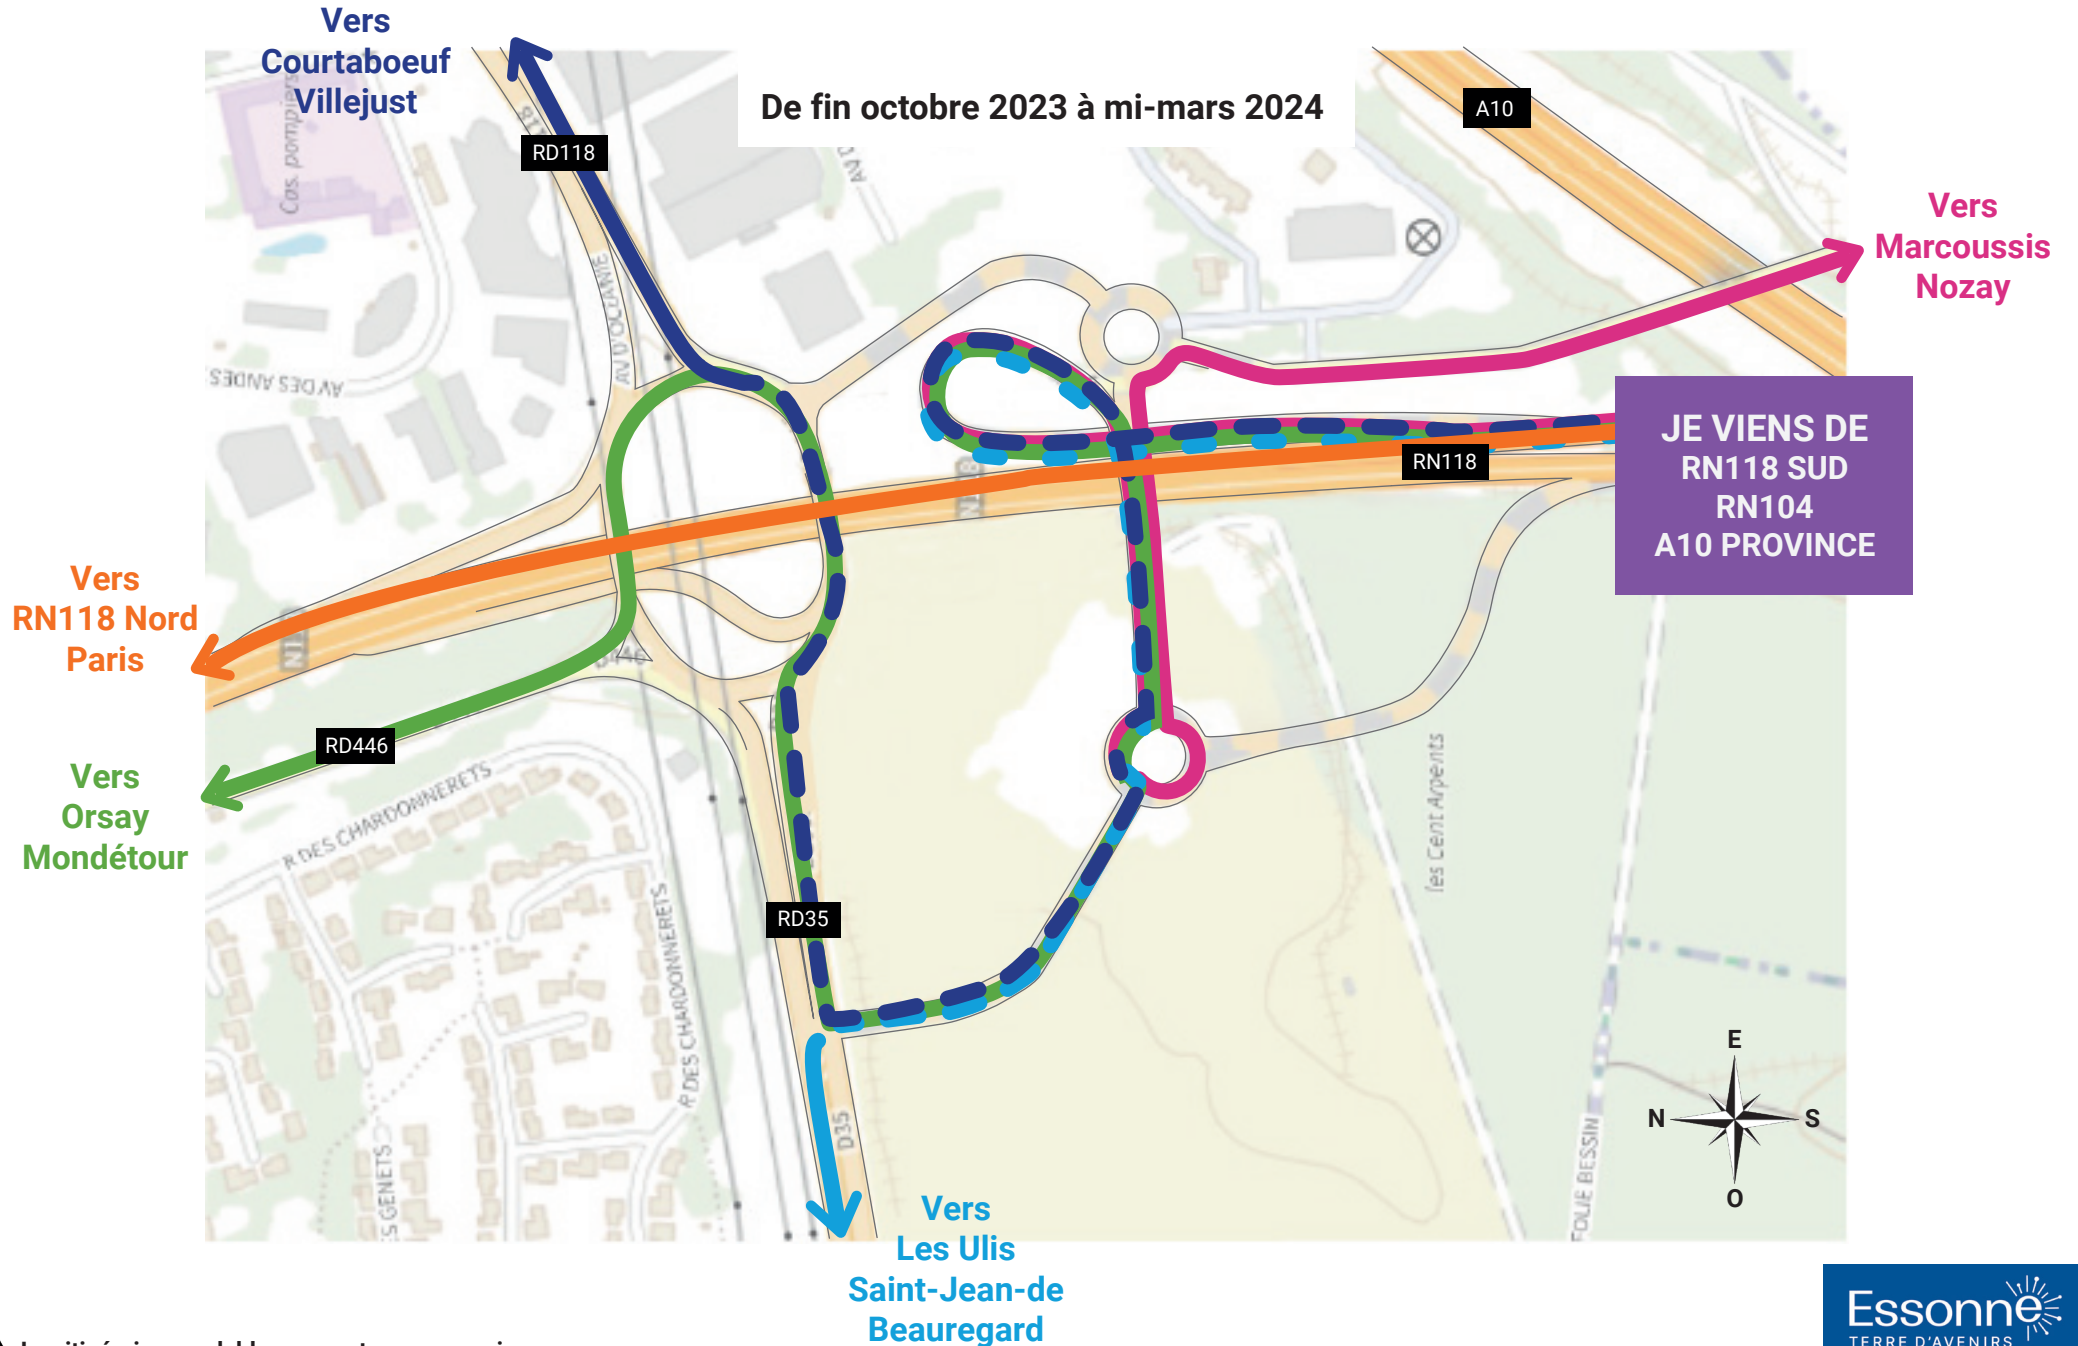

RING DES ULIS

Itinéraires au départ de la RN118 SUD via les nouveaux aménagements réalisés

⚠ Les itinéraires cyclables ne sont pas en service