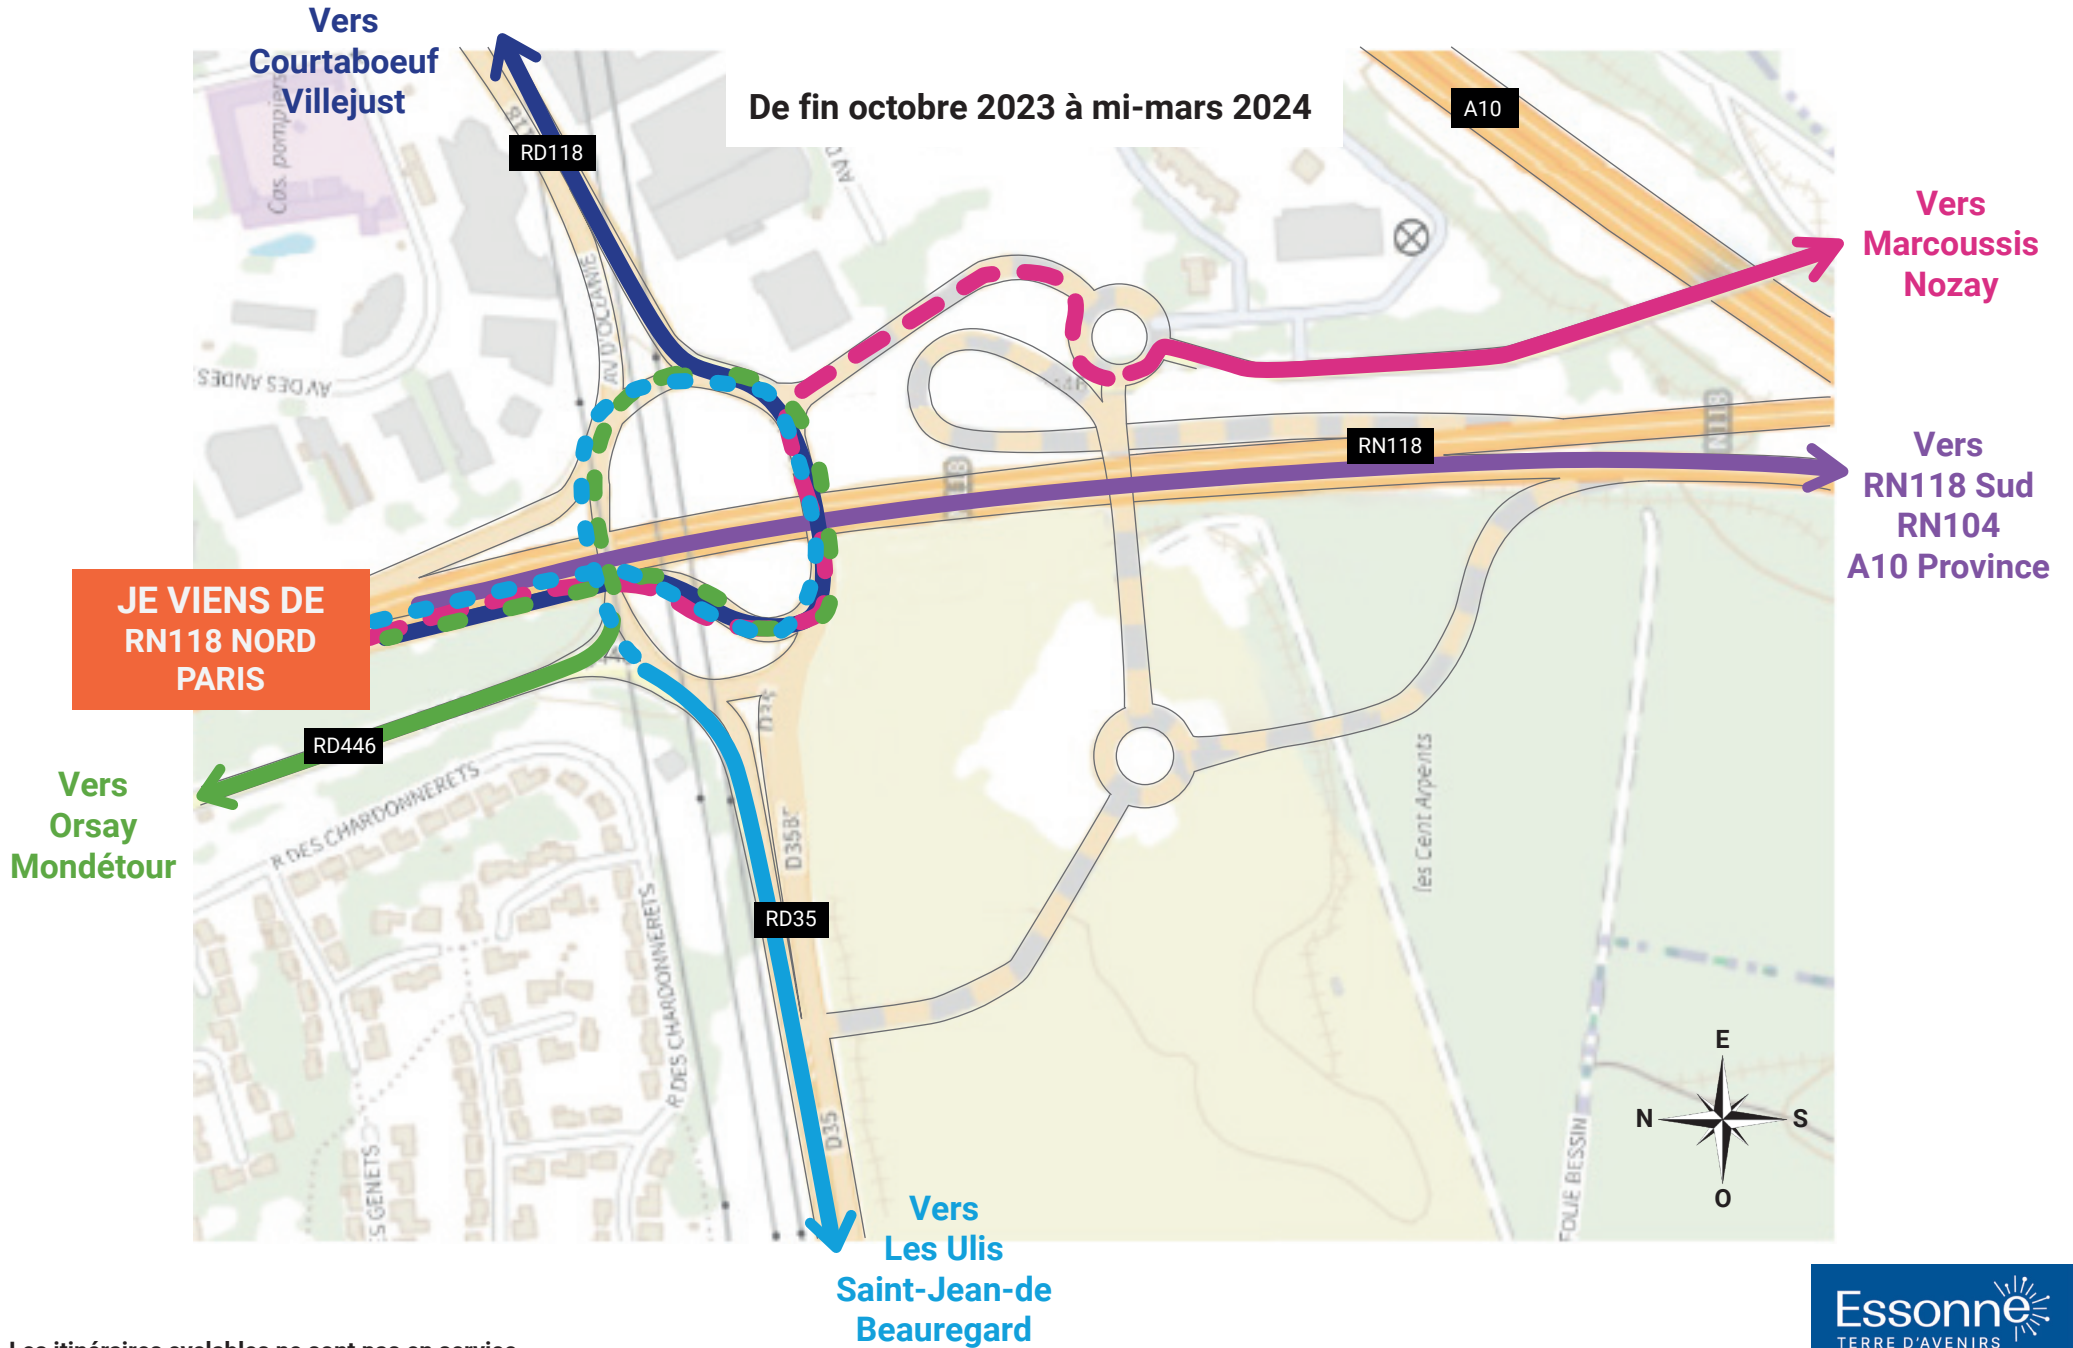

RING DES ULIS

Itinéraires au départ de la RN118 NORD via les nouveaux aménagements réalisés

⚠ Les itinéraires cyclables ne sont pas en service