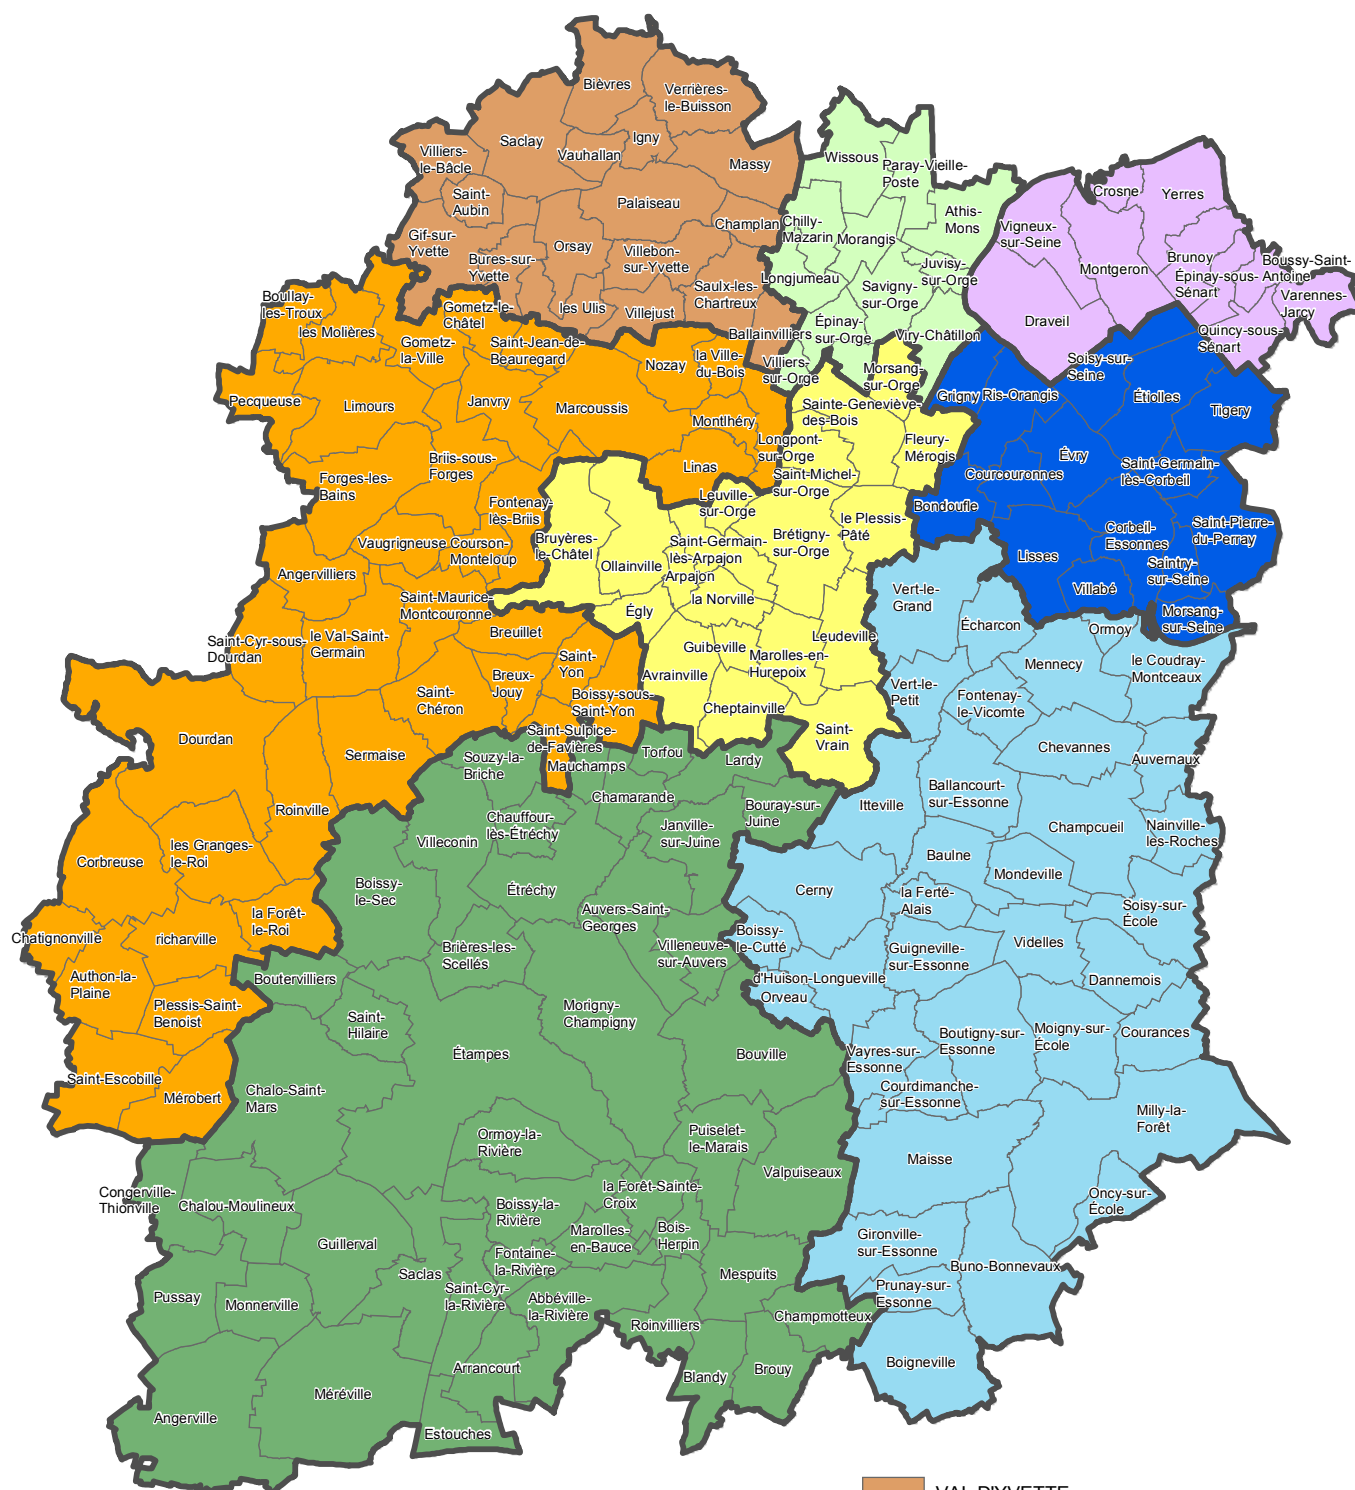

SECTEURS GERONTOLOGIQUES

- VAL D'YVETTE
- PLATEAU D'ORLY
- VAL D'YERRES
- VILLE NOUVELLE
- VAL D'ORGE
- HUREPOIX
- VAL DE JUINE
- VAL D'ESSONNE

0 5 km

Secteurs Gérontologiques : Zones d'observation déterminées depuis 1999 aux fins de mieux connaître les questions liées au vieillissement