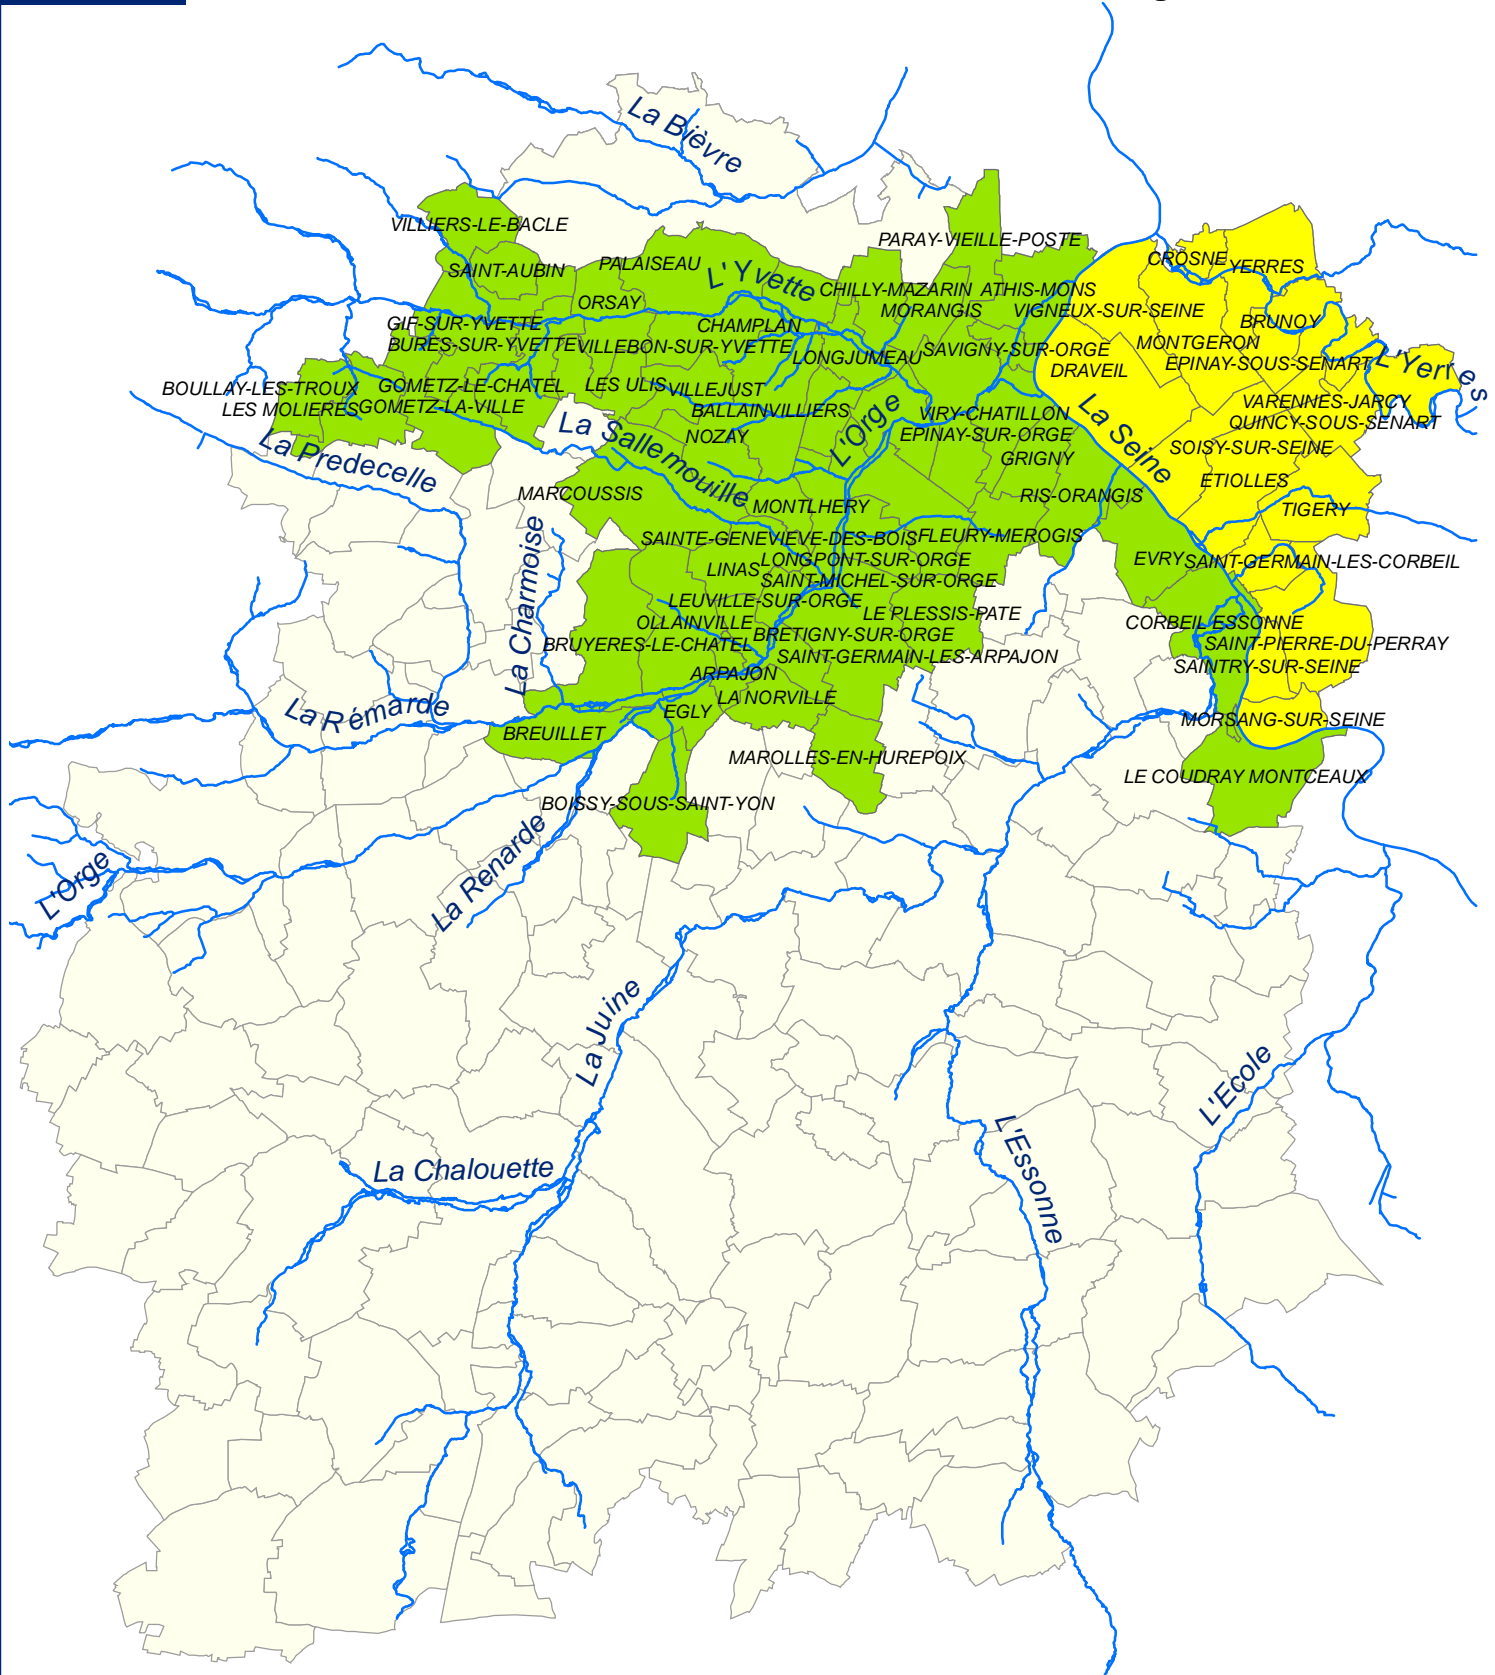

71 communes de la vallée de l'Yvette, l'Orge aval et l'Yerres

- Périmètre d'action Phyt'eaux cités lancé par le SEDIF
- Périmètre d'action Aqual'rie