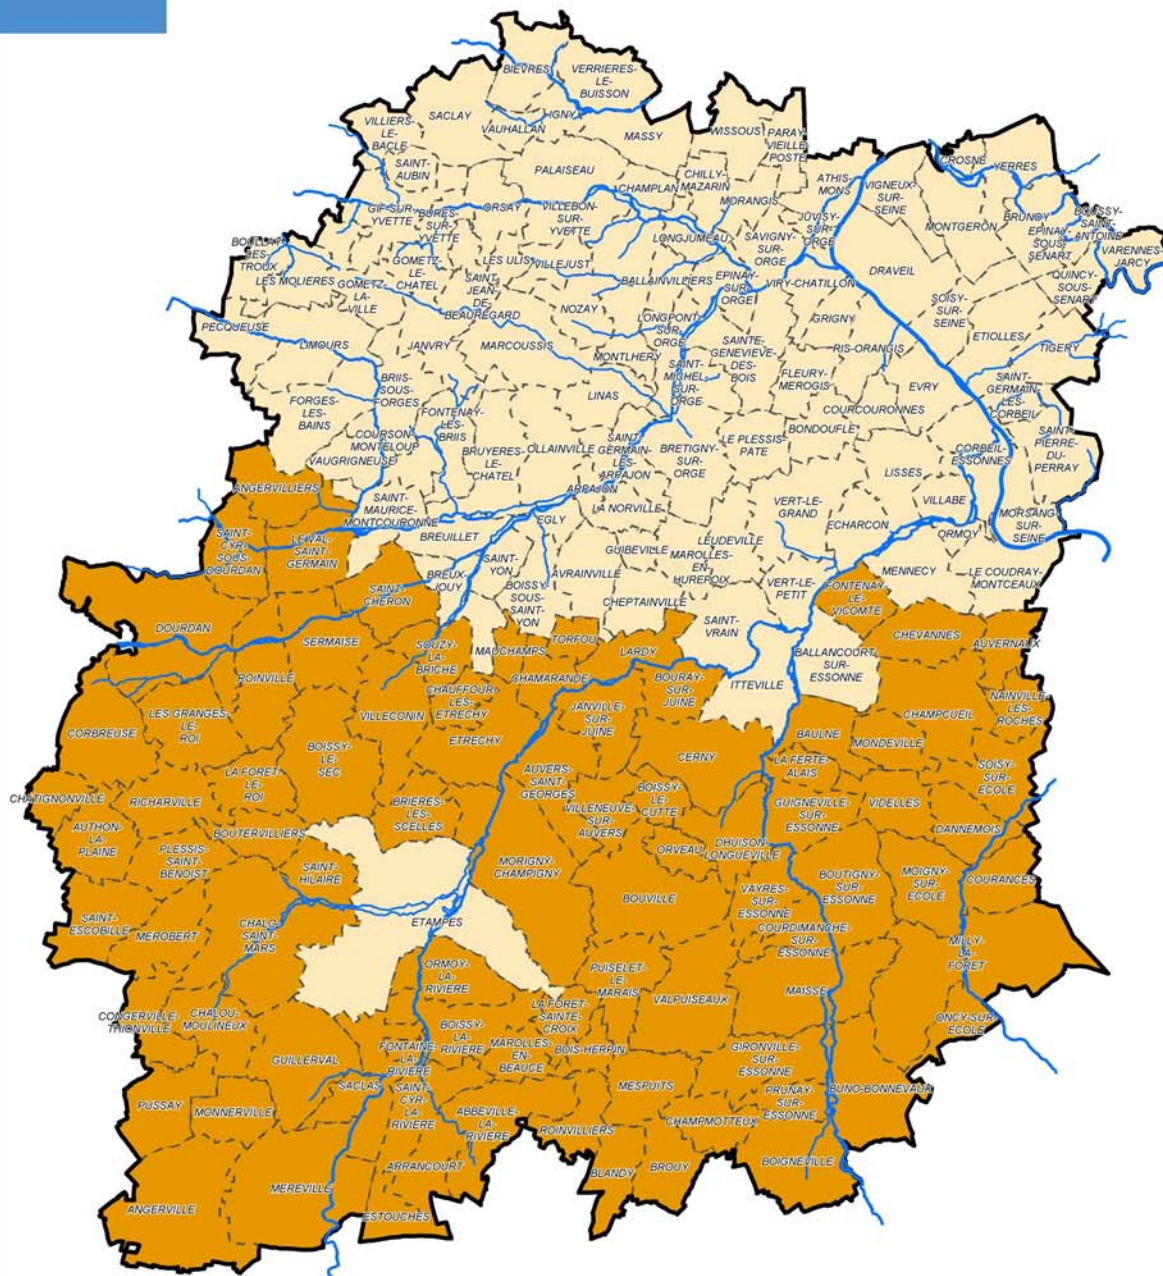

Les communes, seules ou regroupées en syndicat d'adduction d'eau potable, assurent le pompage, le traitement et la distribution de l'eau.

SERVICE DE L'EAU

## Origine de l'eau potable

### Origine de l'eau du robinet

- Souterraine
- Souterraine et superficielle

Source : IGN/BD Carto 1998 - Reproduction interdite. Conception : Service de l'Eau (juin 2006).

Carte : origine de l'eau en Essonne.