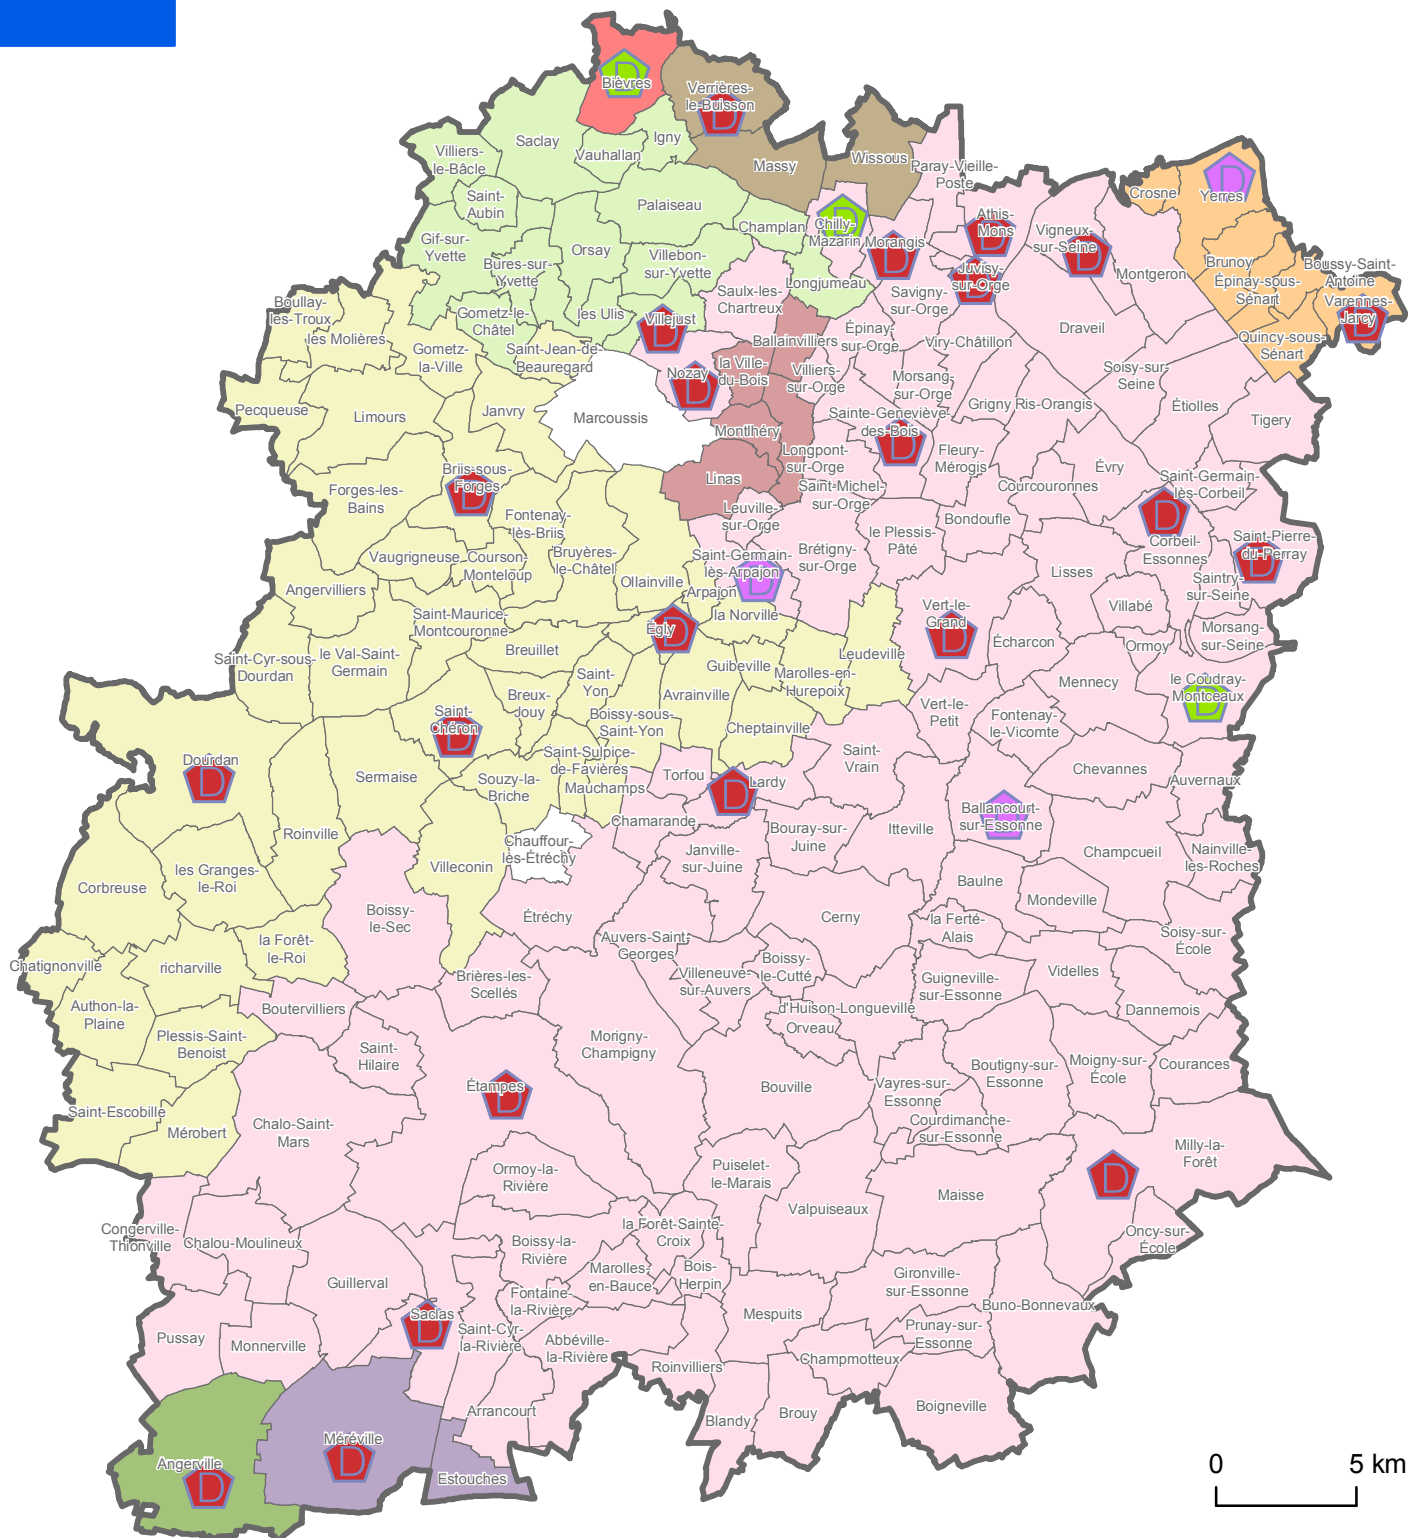

RESEAU DES DECHETERIES ET COLLECTIVITES GESTIONNAIRES

Déchèteries

-  COMMUNALE
-  INTERCOMMUNALE
-  OUVERTURE 2007
-  OUVERTURE 2008/2009

Collectivités gestionnaires

-  SICTOM de la région d'Auneau
-  SICTOM du Hurepoix
-  SIMACUR, CA des Hauts de Bièvres
-  SIOM de la Vallée de Chevreuse
-  SIREDOM
-  SIRM de Montlhéry
-  SITOMAP de Pithiviers
-  SIVOM de la Vallée de l'Yerres et des Sénarts
-  Communauté de Communes du Grand Parc