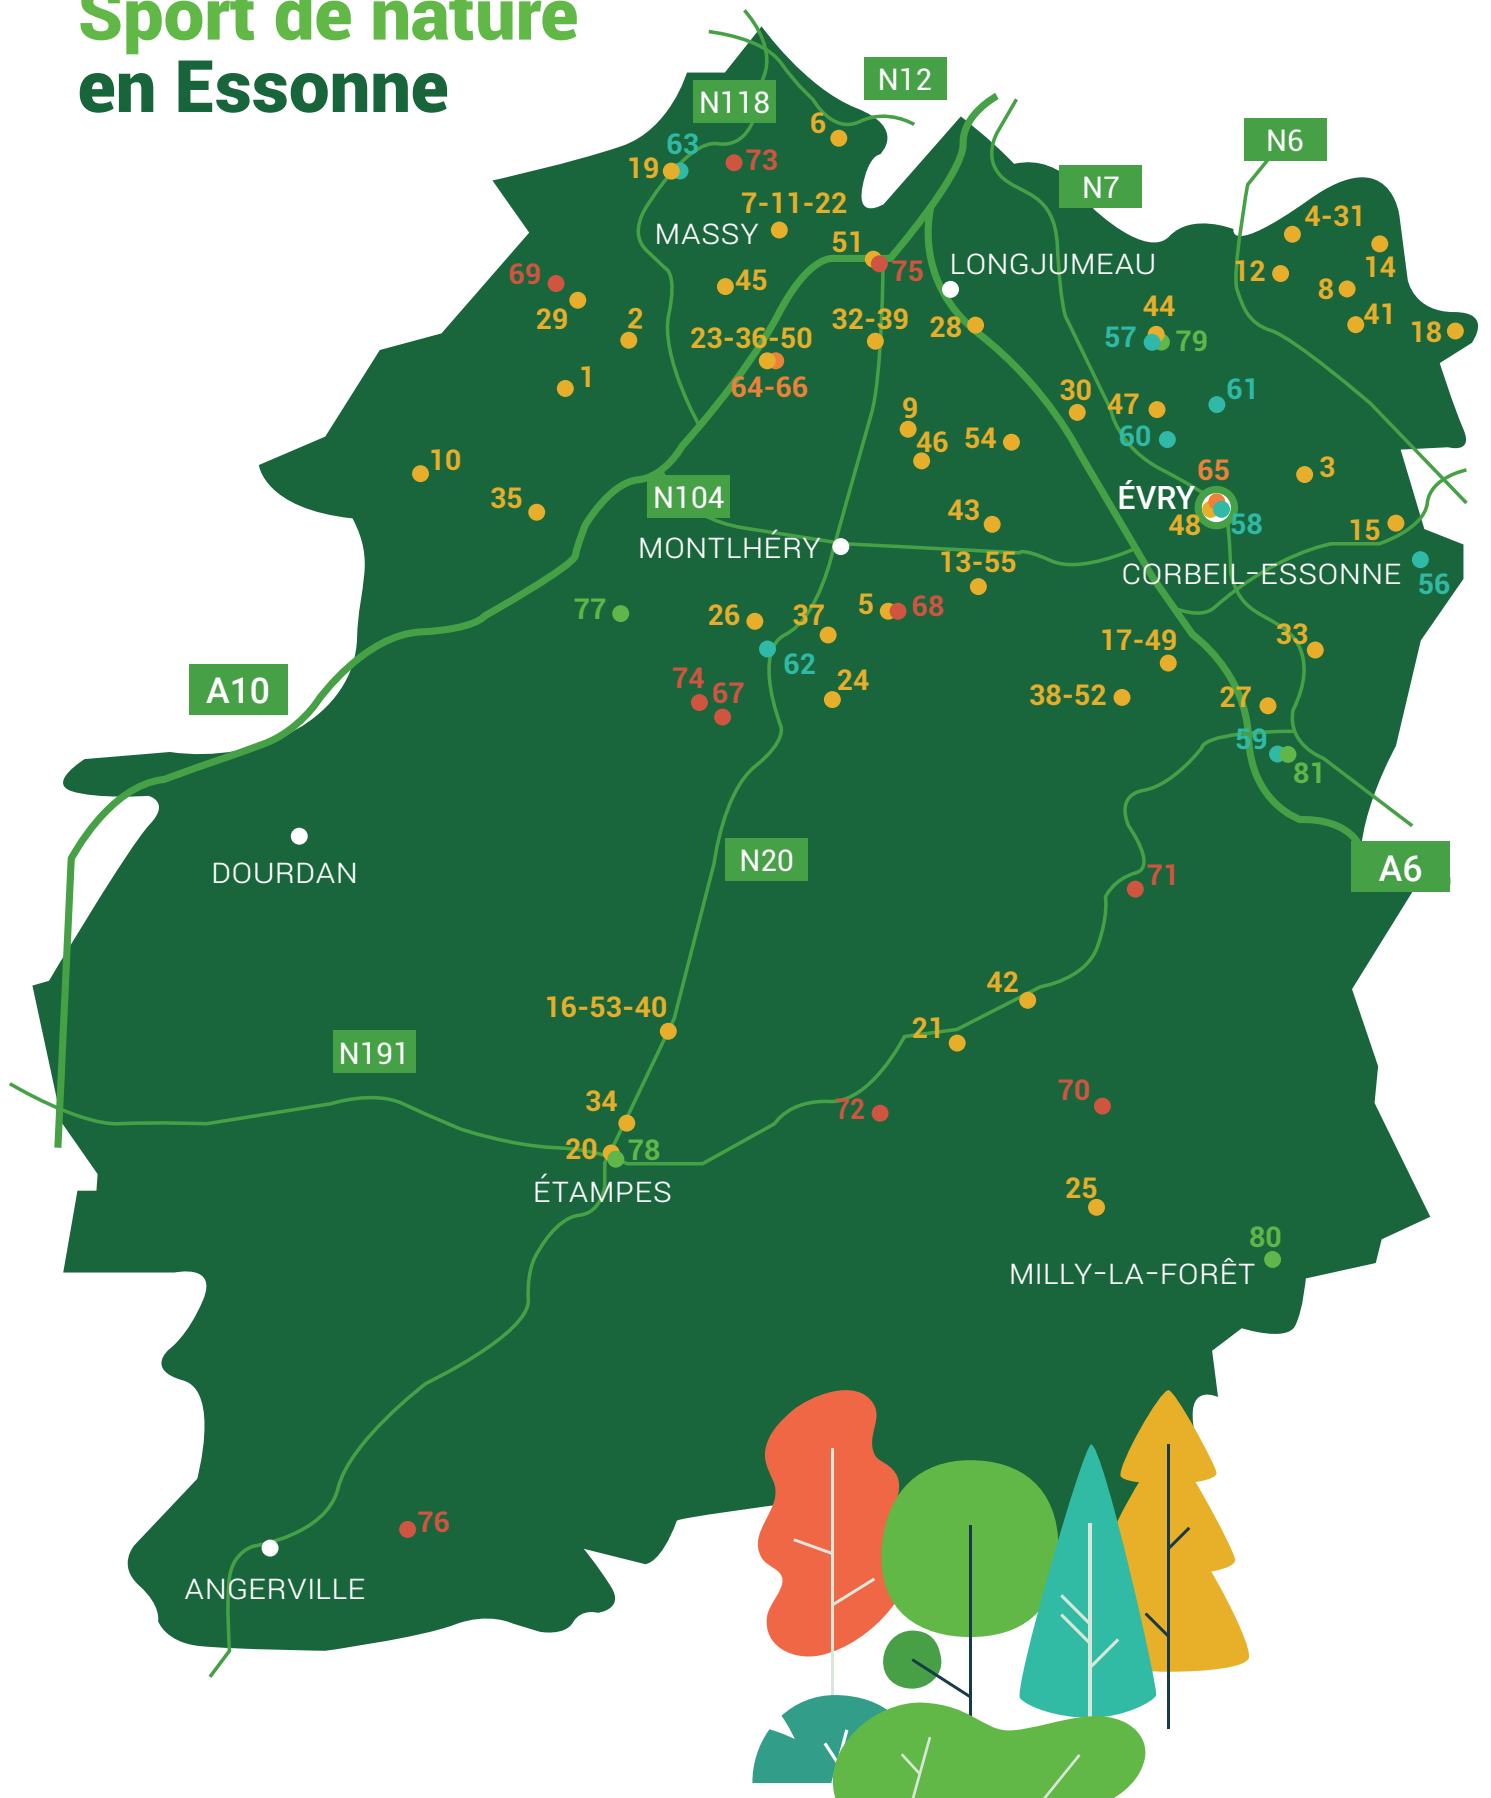

**Guide des structures
Sport de nature
en Essonne**

Cartographie des structures Sport de nature en Essonne

Sports terrestres

Sports pédestres

- 1 RandoGom - GOMETZ-LE-CHATEL
- 2 Klen impact - BURES-SUR-YVETTE
- 3 Les randonneurs d'Étiolles - ETIOLLES
- 4 Rando club Yerroy - YERRES
- 5 Rando évasion 91 - BRÉTIGNY-SUR-ORGE
- 6 Association randonnée de Verrières-le-Buisson - VERRIÈRES-LE-BUISSON
- 7 Chemin faisant - MASSY
- 8 Brunoy rando club - BRUNOY
- 9 Les joyeuses godasses - VILLIERS-SUR-ORGE
- 10 Club de randonnée du Pays de Hurepoix - LIMOURS
- 11 Club Léo Lagrange de Massy - MASSY
- 12 Montgeron randonnées - MONTGERON
- 13 Plessis rando - LE PLESSIS-PÂTÉ
- 14 Association sportive des randonneurs de Quincy-sous-Sénart - QUINCY-SOUS-SÉNART
- 15 Vitalité Saint-Pierre - SAINT-PIERRE-DU-PERRAY
- 16 Strep'i rando - ÉTRECHY
- 17 Rando lissoises - LISSES
- 18 Balades découvertes varennoises - VARENNES-JARCY
- 19 Club omnisports de Saclay - SACLAY
- 20 Etampes Athlétisme - ÉTAMPES
- 21 Club olympique Sud-Essonnes - CERNY
- 22 Mas Athlétisme - MASSY
- 23 MJC Boby Lapointe - VILLEBON-SUR-YVETTE
- 24 AMSL - LA NORVILLE
- 25 Retraite de la Vallée de l'Essonne (RSVE) - MAISSE